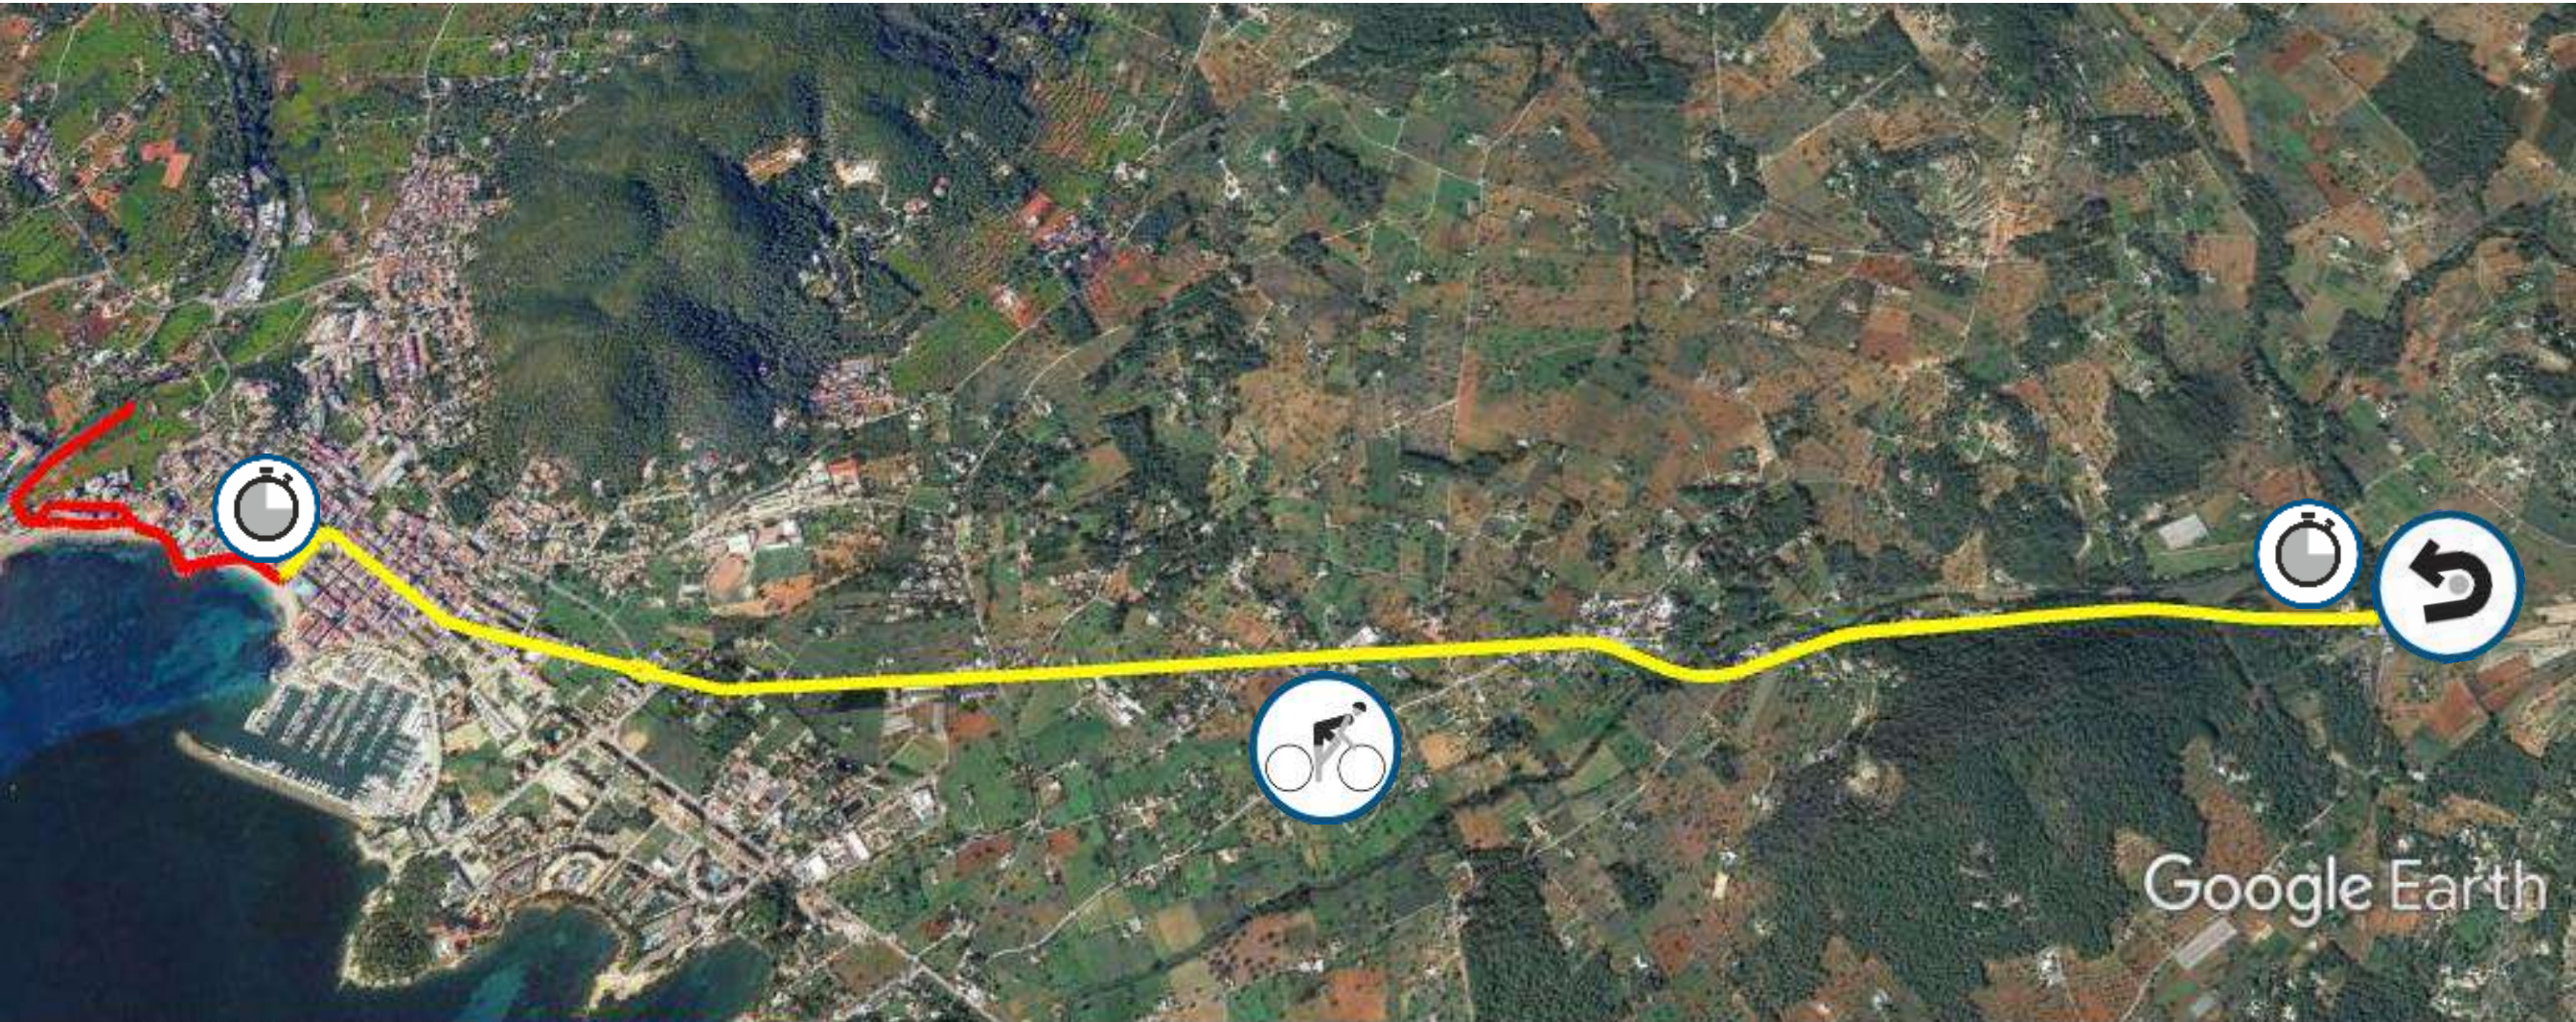

Google Earth

MULTISPORT TRIATHLON FESTIVAL EUROPEAN CHAMPIONSHIPS

IBIZA 2018

ETU

RUN #1

2 Laps x 2,5 Km

Gráfico: min., media, máx. Elevación: 1, 3, 9 m

Total de intervalo: Distancia: 2.53 km Incremento/pérdida de elevación: 46.7 m, -47.9 m Pendiente máxima: 10.0%, -15.7% Pendiente media: 3.1%, -3.2%

MULTISPORT TRIATHLON FESTIVAL EUROPEAN CHAMPIONSHIPS

IBIZA 2018

ETU

BIKE

2 Laps x 10 Km

Gráfico: min., media, máx. Elevación: 4, 26, 53 m
Total de intervalo: Distancia: 10 km Incremento/pérdida de elevación: 137 m, -138 m Pendiente máxima: 13.6%, -10.8% Pendiente media: 2.1%, -2.0%

MULTISPORT TRIATHLON FESTIVAL EUROPEAN CHAMPIONSHIPS

IBIZA 2018

ETU

RUN #1

1 Laps x 2,5 Km

Gráfico: min., media, máx. Elevación: 1, 3, 9 m
Total de intervalo: Distancia: 2.53 km Incremento/pérdida de elevación: 46.7 m, -47.9 m Pendiente máxima: 10.0%, -15.7% Pendiente media: 3.1%, -3.2%