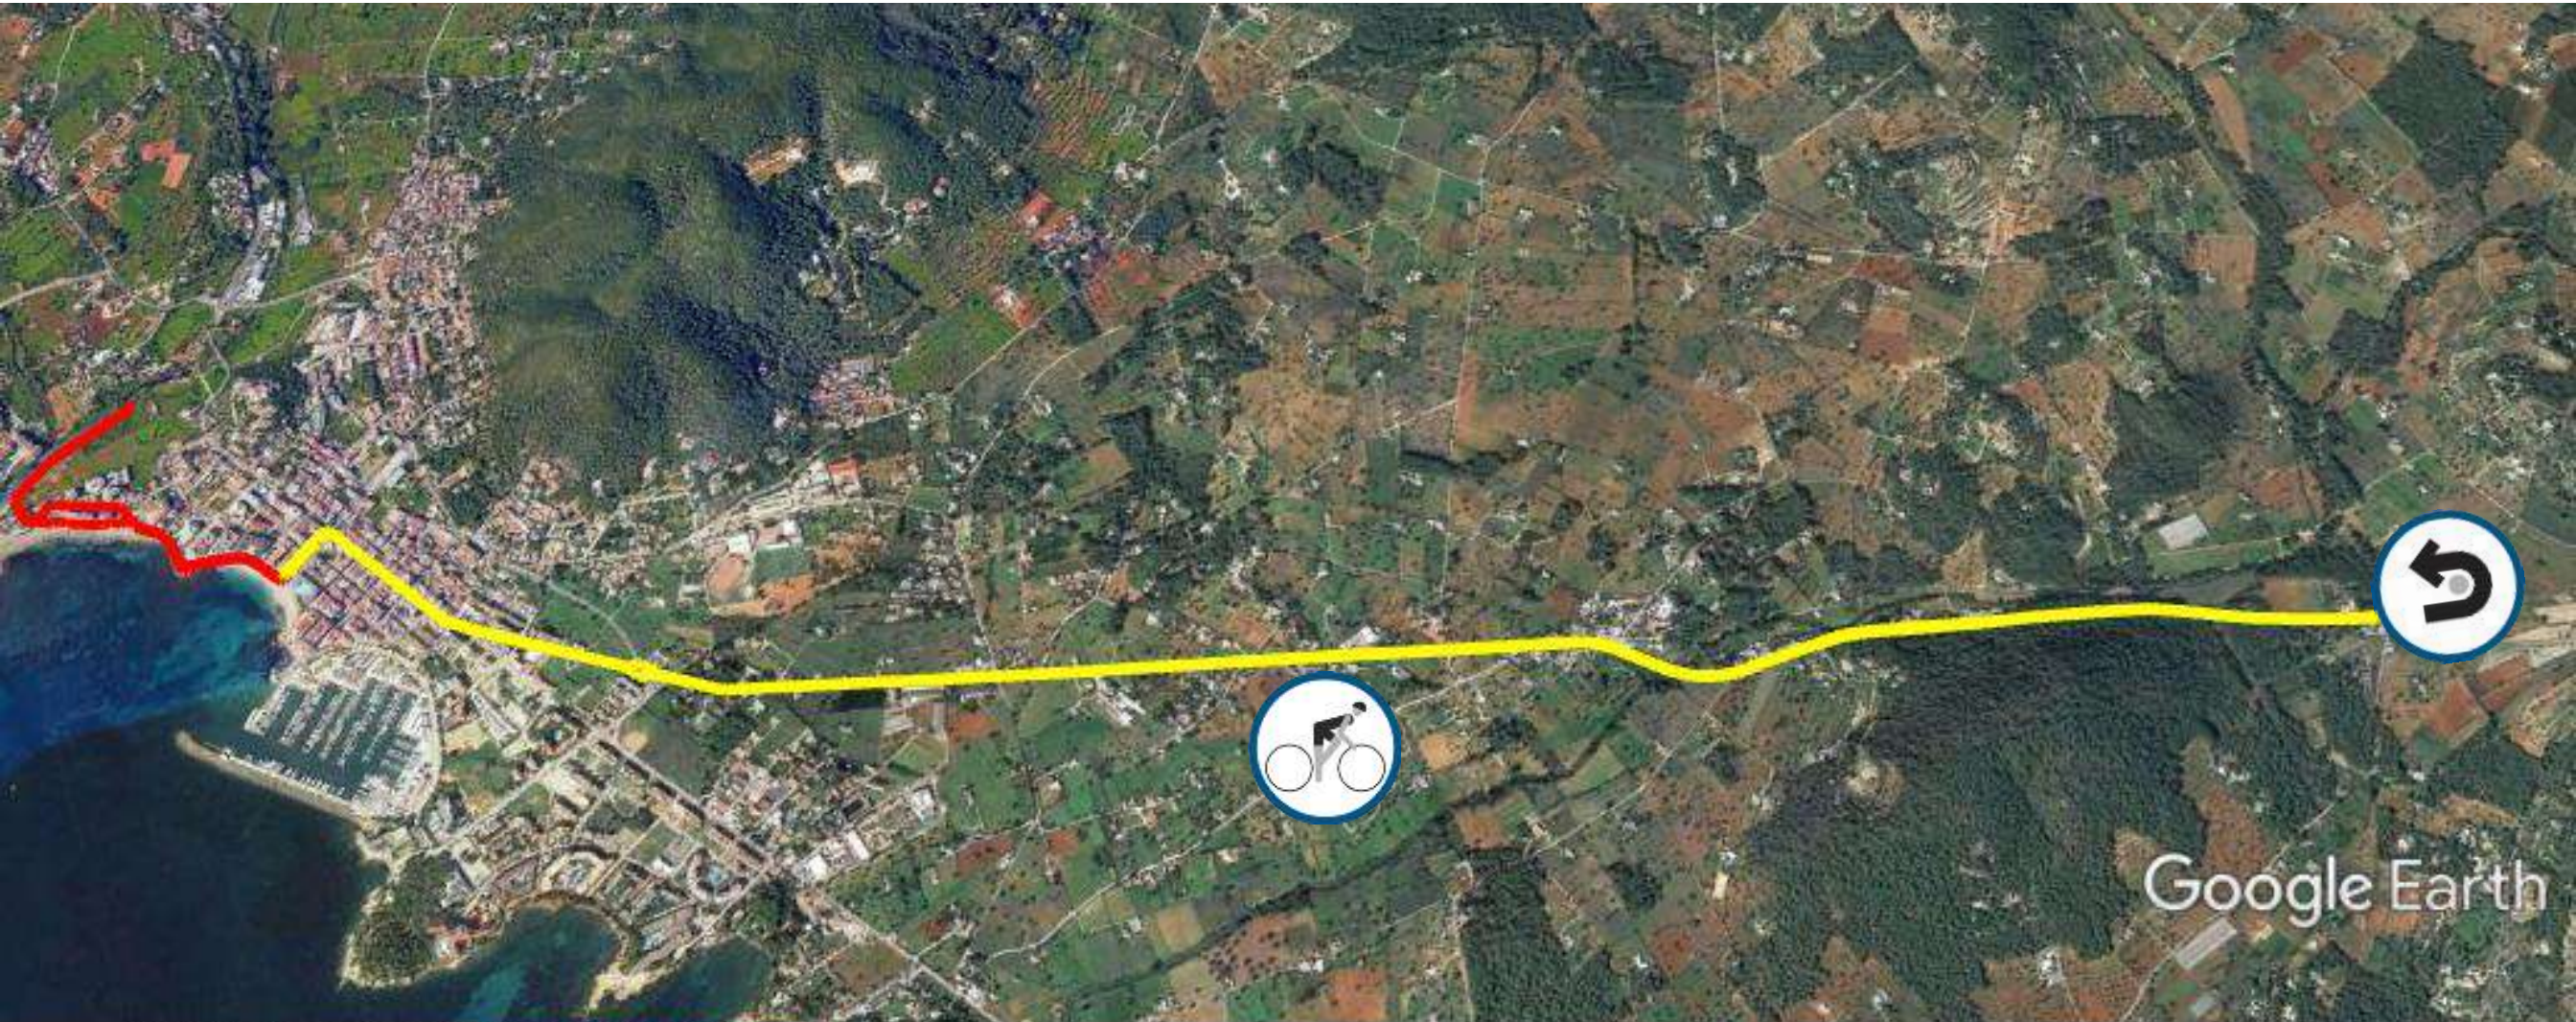

Google Earth

MULTISPORT TRIATHLON FESTIVAL EUROPEAN CHAMPIONSHIPS

IBIZA 2018

ETU

RUN #1

4 Laps x 2,5 Km

Gráfico: min., media, máx. Elevación: 1, 3, 9 m
Total de intervalo: Distancia: 2.53 km Incremento/pérdida de elevación: 46.7 m, -47.9 m Pendiente máxima: 10.0%, -15.7% Pendiente media: 3.1%, -3.2%

MULTISPORT TRIATHLON FESTIVAL EUROPEAN CHAMPIONSHIPS

IBIZA 2018

ETU

BIKE

4 Laps x 10 Km

Gráfico: min., media, máx. Elevación: 4, 26, 53 m
Total de intervalo: Distancia: 10 km Incremento/pérdida de elevación: 137 m, -138 m Pendiente máxima: 13.6%, -10.8% Pendiente media: 2.1%, -2.0%

MULTISPORT TRIATHLON FESTIVAL EUROPEAN CHAMPIONSHIPS

IBIZA 2018

ETU

RUN #1

2 Laps x 2,5 Km

Gráfico: min., media, máx. Elevación: 1, 3, 9 m
Total de intervalo: Distancia: 2.53 km Incremento/pérdida de elevación: 46.7 m, -47.9 m Pendiente máxima: 10.0%, -15.7% Pendiente media: 3.1%, -3.2%