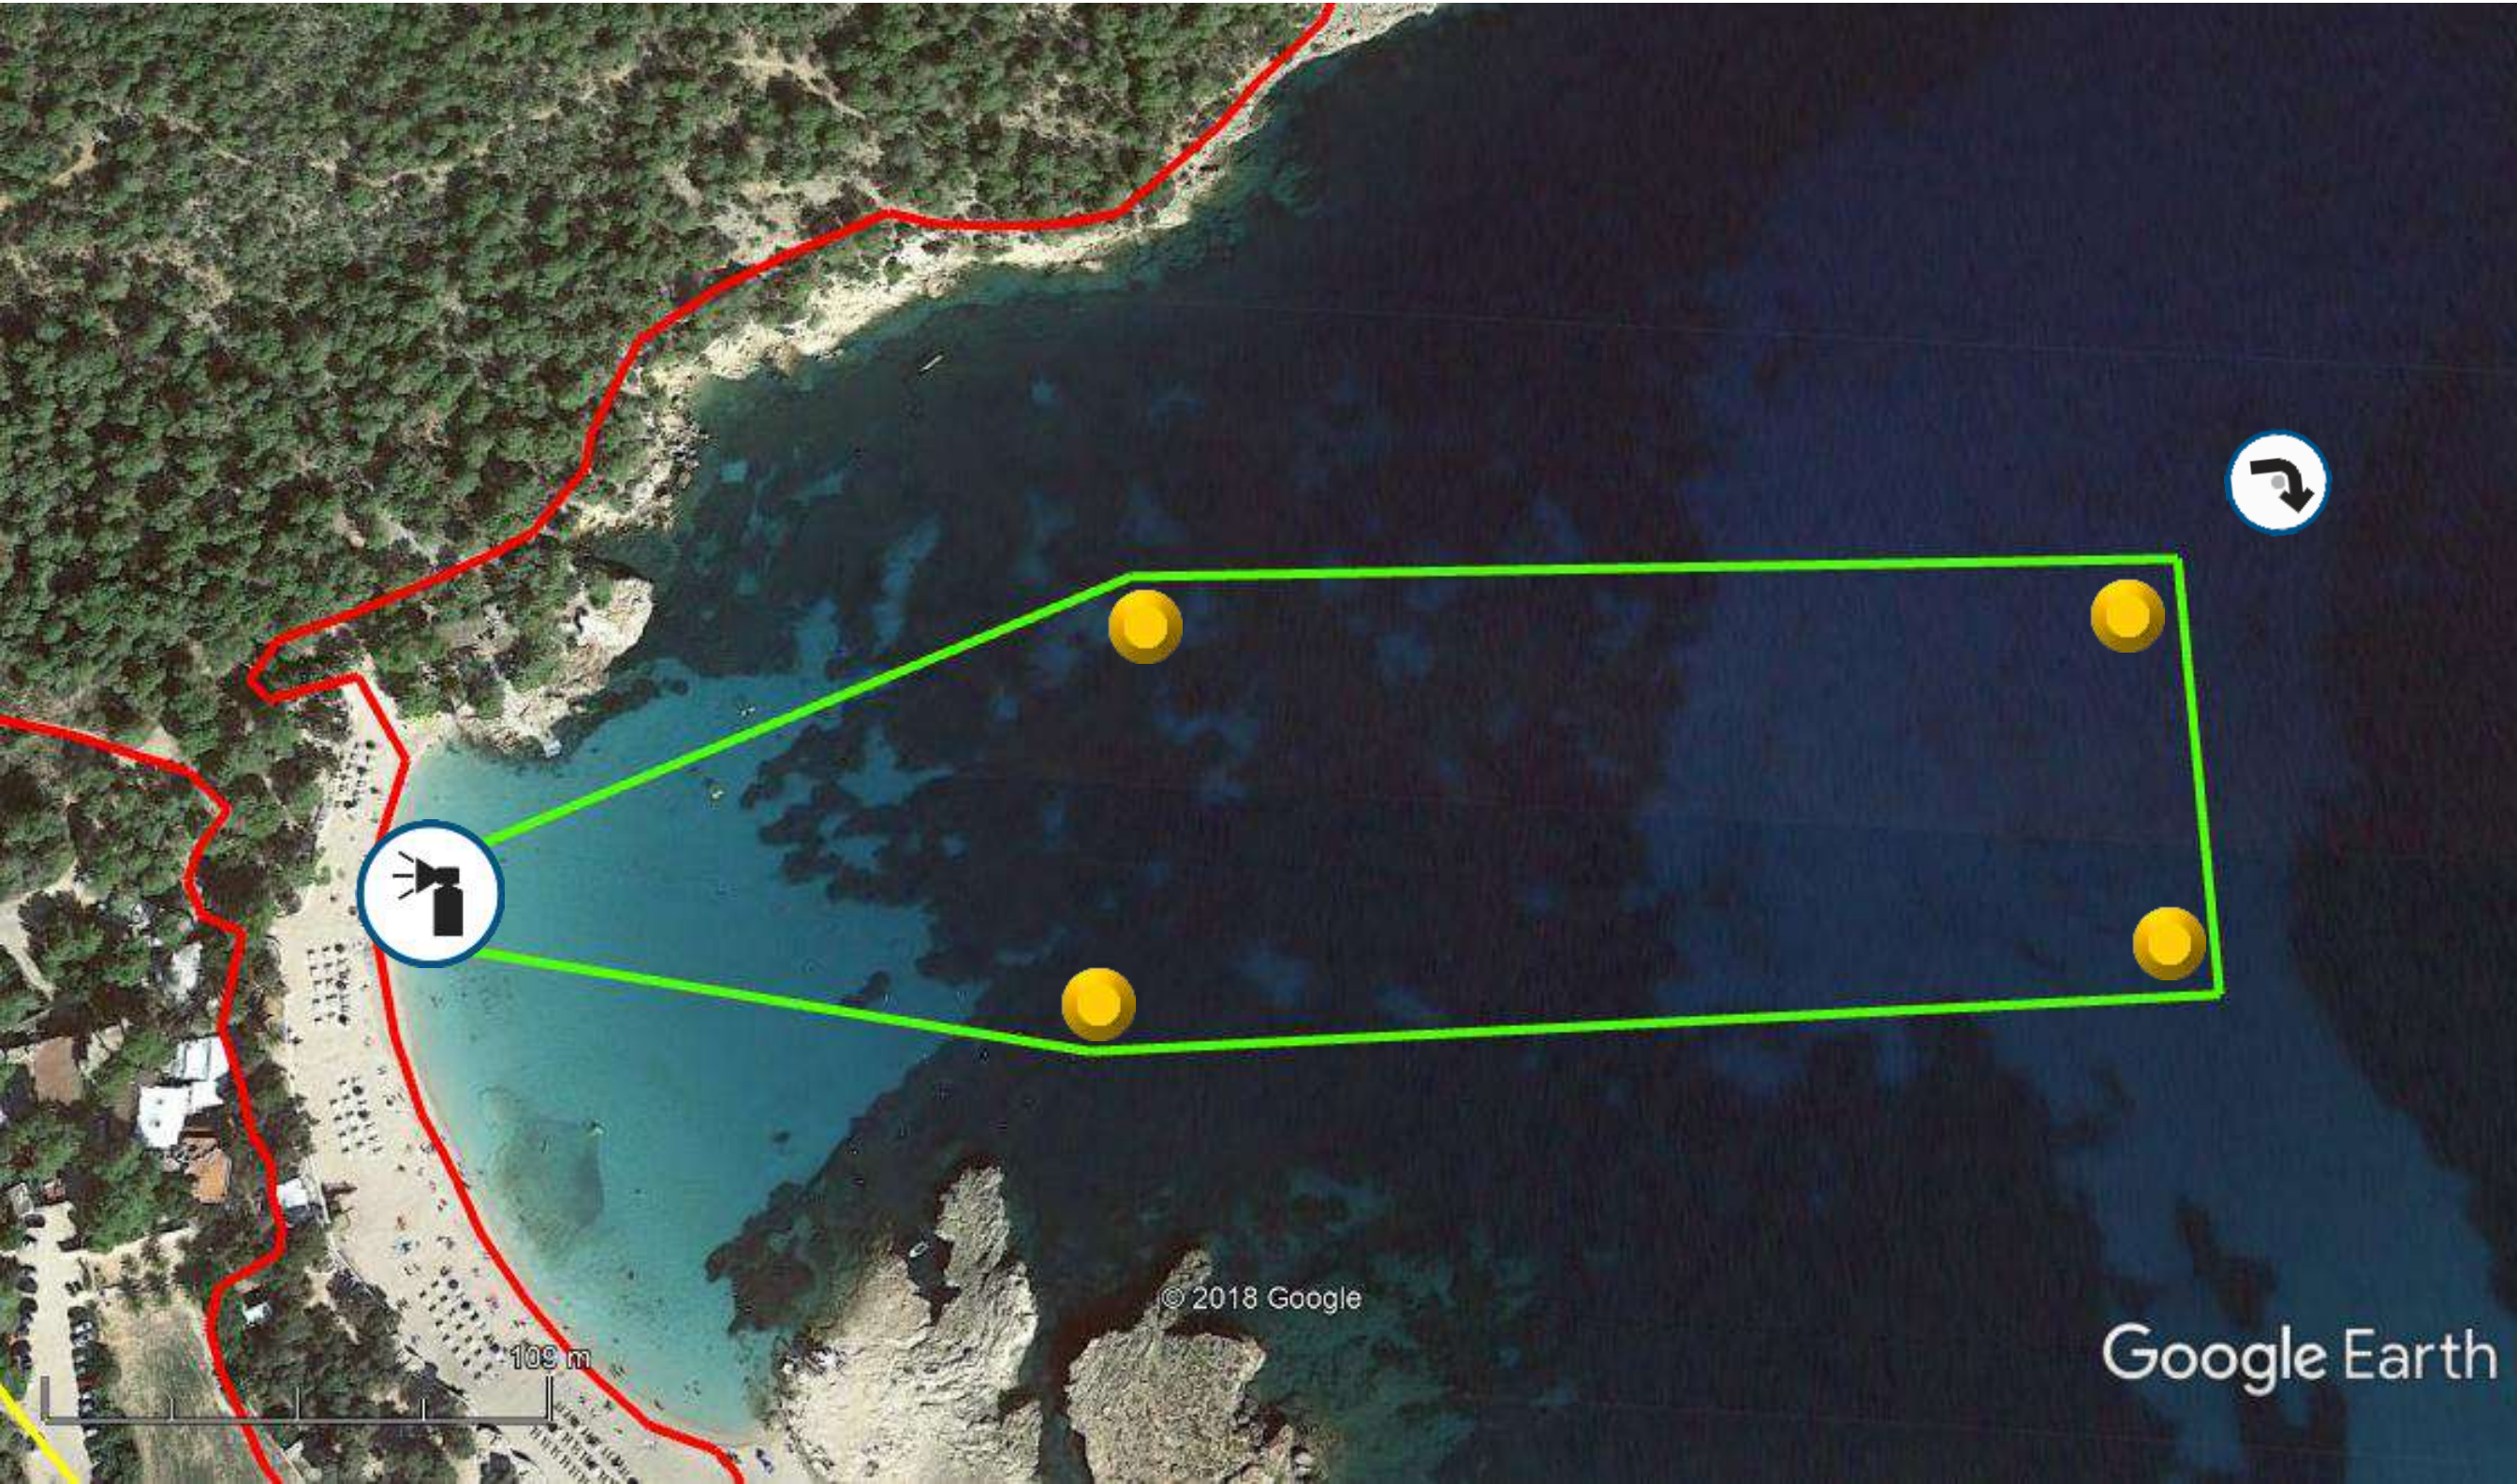

MULTISPORT  **TRIATHLON FESTIVAL**
EUROPEAN CHAMPIONSHIPS
IBIZA 2018

ETU

MULTISPORT TRIATHLON FESTIVAL
EUROPEAN CHAMPIONSHIPS
IBIZA 2018

ETU

GENERAL

© 2018 Google
Image © 2018 TerraMetrics

Google Earth

424 m

SWIM

1 lap x 1 km

BIKE

4 Laps x 5 Km

Gráfico: min., media, máx. Elevación: 3, 14, 32 m
Total de intervalo: Distancia: 4.98 km Incremento/pérdida de elevación: 92.4 m, -92.6 m Pendiente máxima: 11.7%, -11.8% Pendiente media: 3.1%, -3.5%

RUN

3 Laps x 2 Km

Gráfico: min., media, máx. Elevación: 0, 9, 25 m

Total de intervalo: Distancia: 2 km Incremento/pérdida de elevación: 47.4 m, -47.4 m Pendiente máxima: 27.7%, -21.1% Pendiente media: 4.7%, -3.9%